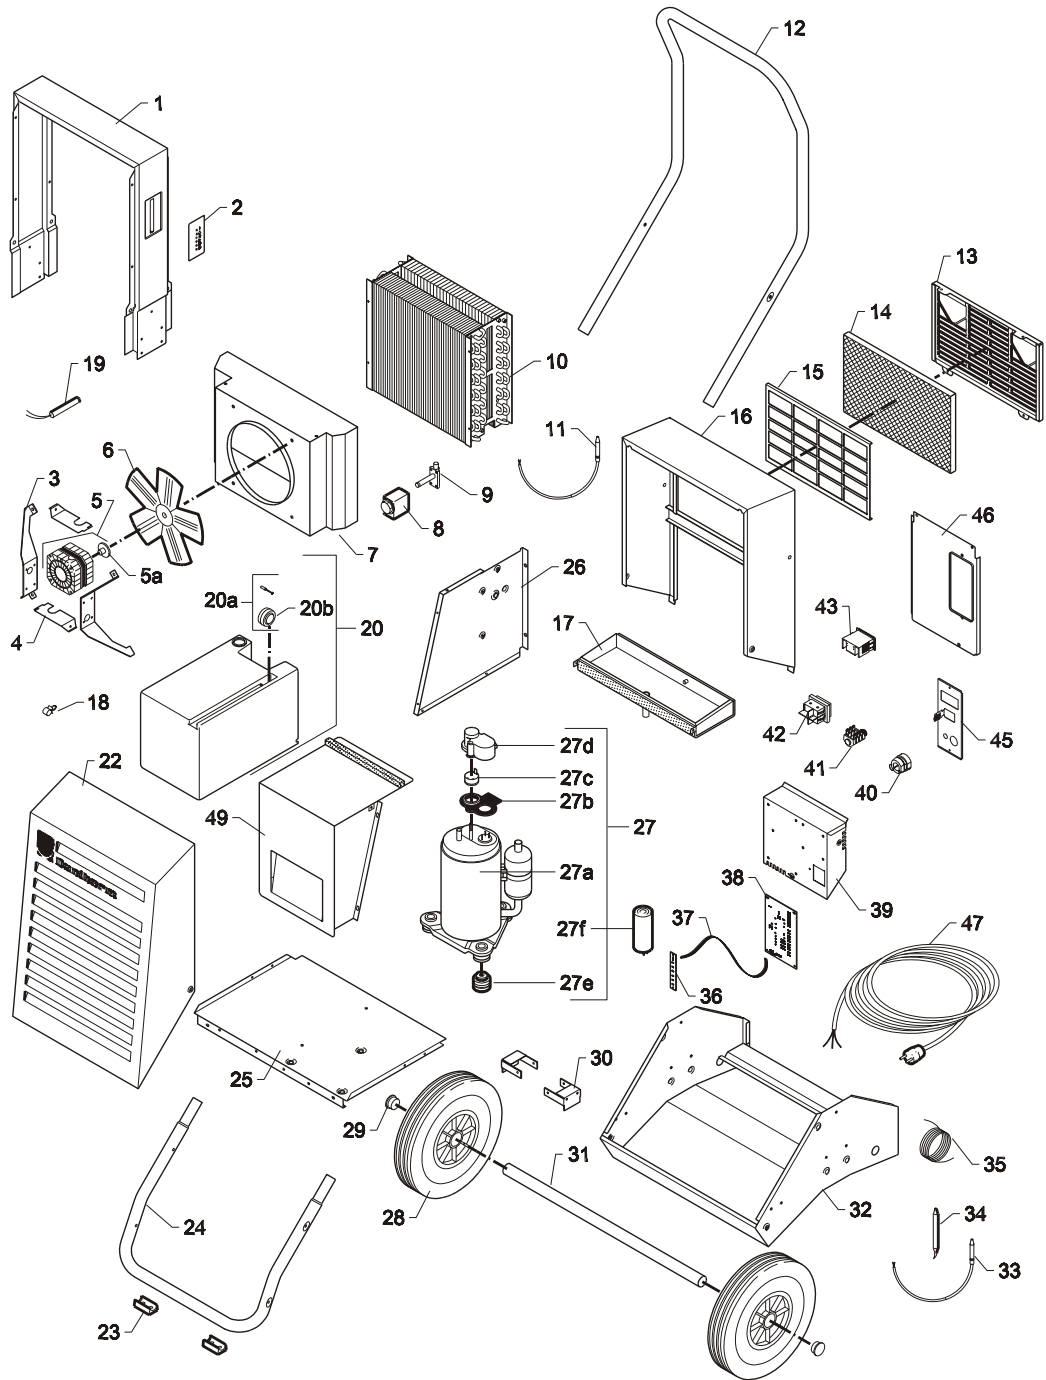

Reservedele/Spare parts/Ersetzteile/Pièces de rechange, CDT 50

Illustration, CDT 50

Fortsettes/Continued overleaf/fortsetz/Suite à la pagesuivante/ Продолжение на след. стр.

Reservedele/Spare parts/Ersetzteile/Pièces de rechange, CDT 50

DA / EN

Pos.	Dantherm Nr./No.	DA Beskrivelse	EN Designation
1	040115	Ramme for køleanlæg	Frame for cooling plant
2	517588	Label til diodeprint	Label for operating signals
	084044	Topprofil, gældende til 26.08.99	Top profile, valid until 26.08.99
3	175532	Ventilatorbøjle	Fan bracket
4	084072	Beslag til ventilatorbøjle	Support for fan bracket
5	532572	Ventilatormotor	Fan motor
5a	791421	Medbringerskive Ø32/6,4 til C.E. set 5-11-16 W	Driving plate Ø32/6,4 for C.E. set 5-11-16 W
6	532530	Ventilatorvinge	Fan blade
7	084011	Ventilatorhus	Fan housing
8	605440	Spole til magnetventil	Coil for solenoid valve
9	605470	Magnetventil	Solenoid valve
10	600019	Kondensator- og fordamperflade	Condensor and evaporator coil
11	032675	Fordamperføler, blå	Evaporator sensor, blue
12	084269	Bøjle, øverste del	Handle, upper part
13	084004	Filterramme	Filter frame
14	430175	Filter	Filter
15	084016	Rist til filterramme	Grille for filter frame
16	175553	Bagkappe	Rear jacket
17	175701	Drypbakke, komplet	Drip tray, complete
	084205	Aflastningstykke - for aggregater købt før den 1.5.2002	Relief nipple - for units bought before 1.5.2002
	084078	Afstandsstykke	Spacer - for units bought before 1.5.2002
	562361	Børsteliste	Brush
	175702	Drypbakke kit for CDT 50	Drip Tray kit for CDT 50 - bought before 1.5.2002
18	524070	Plastkabelholder	Plastics cable bearer
19	514970	Kontakt, rød	Switch, red
20	175533	Vandbeholder komplet	Water container complete
20a	038360	Svømmer med stop	Float with stop
20b	175537	Svømmer	Float

Fortsættes/continued overleaf/fortsetzt/Suite à la page suivante/Продолжение на след. стр.