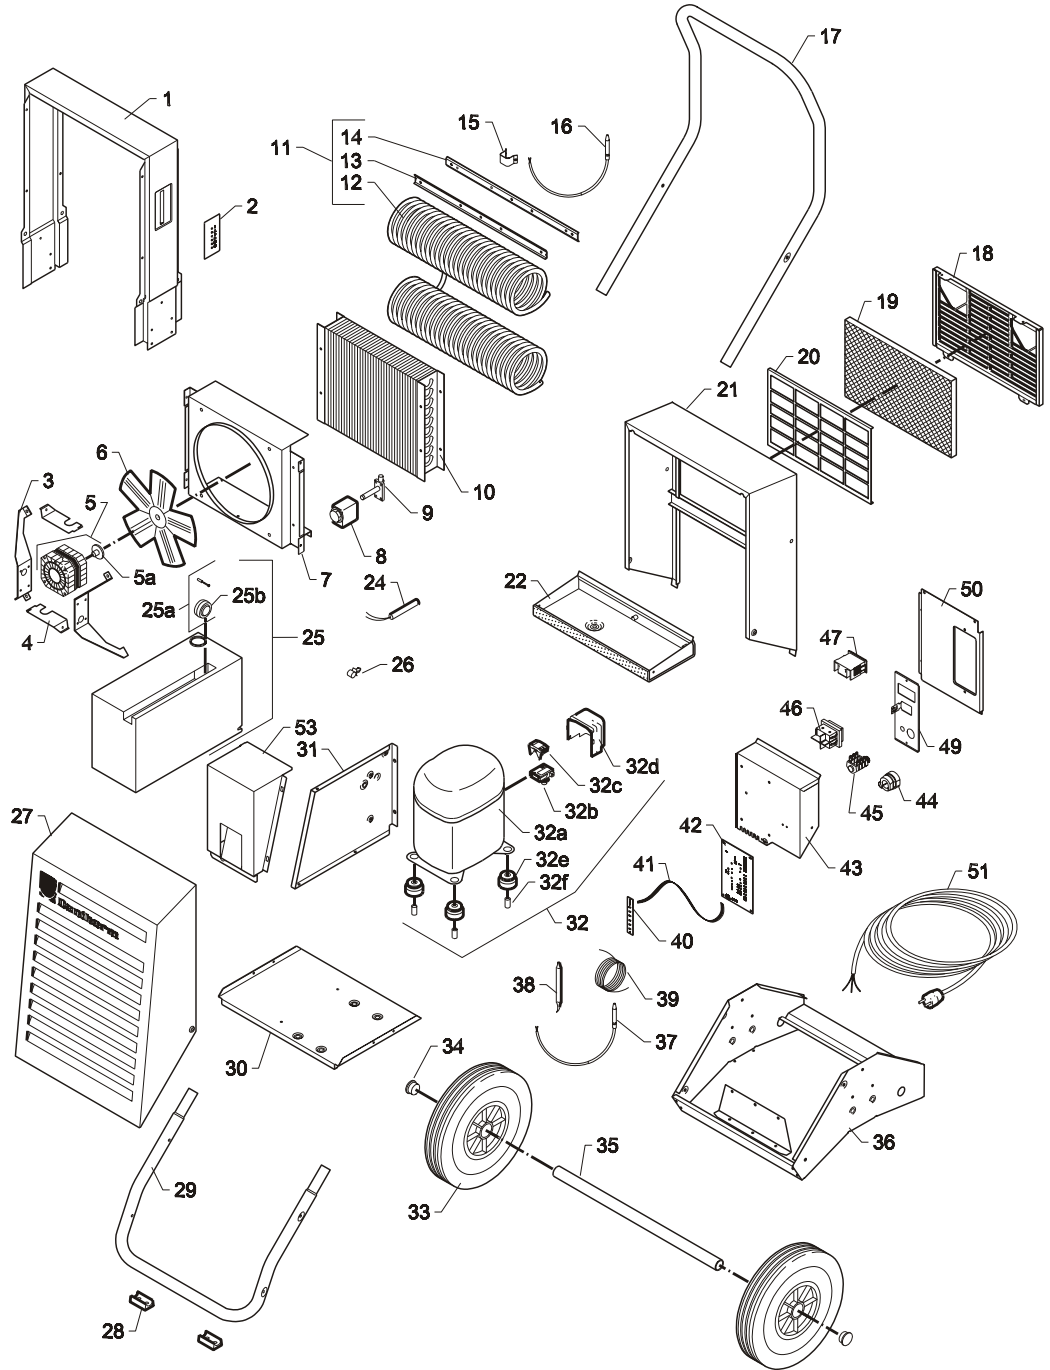

Reservedele/Spare parts/Ersetzteile/Pièces de rechange/
Запасные части, CDT 22

Illustration/
Трехмерное
изображение

Fortsettes/Continued overleaf/fortsetz/Suite à la pagesuivante/ Продолжение на след. стр.

Reservedele/Spare parts/Ersetzteile/Pièces de rechange/ Запасные части, CDT 22

(DA) / (EN)

Pos.	Dantherm Nr./No.	(DA) Beskrivelse	(EN) Designation
1	084294-046	Ramme for køleanlæg	Frame for cooling plant
2	517588	Label til diodeprint	Label for operating signals
	084027	Topprofil, gældende til 26.08.99	Top profile, valid until 26.08.99
3	175538	Ventilatorbøjle	Fan bracket
4	084072	Beslag til ventilatorbøjle	Support for fan bracket
5	532490	Ventilatormotor	Fan motor
5a	791410	Medbringerskive Ø32/6,4 til C.E. set 5-11-16 W	Driving plate Ø32/6,4 for C.E. set 5-11-16 W
6	532510	Ventilatorvinge	Fan blade
7	084035	Ventilatorhus	Fan housing
8	605440	Spole til magnetventil	Coil for solenoid valve
9	605470	Magnetventil	Solenoid valve
10	600022	Kondensatorflade	Condenser coil
11	175539	Fordamperspiral komplet	Evaporator coil complete
12	084143	Fordamperspiral	Evaporator coil
13	084037	Indvendig fordamperophæng	Internal evaporator suspension
14	084038	Udvendig fordamperophæng	External evaporator suspension
15	084086	Holder til føler	Sensor support
16	032675	Fordamperføler blå	Evaporator sensor, blue
17	084283	Bøjle, øverste del	Handle, upper part
18	084020	Filterramme	Filter frame
19	430176	Filter	Filter
20	084022	Rist til filterramme	Grille for filter frame
21	175551	Bagkappe	Rear jacket
22	175697	Drypbakke, komplet	Drip tray, complete
	084205	Aflastningstykke - for aggregater købt før den 1.5.2002	Relief nipple - For units bought before 1.5.2002
	084078	Afstandsstykke	Spacer - for units bought before 1.5.2002
	562362	Børsteliste	Brush - for units bought before 1.5.2002

Fortsættes/continued overleaf/fortsetzt/Suite à la page suivante/Продолжение на след. стр.