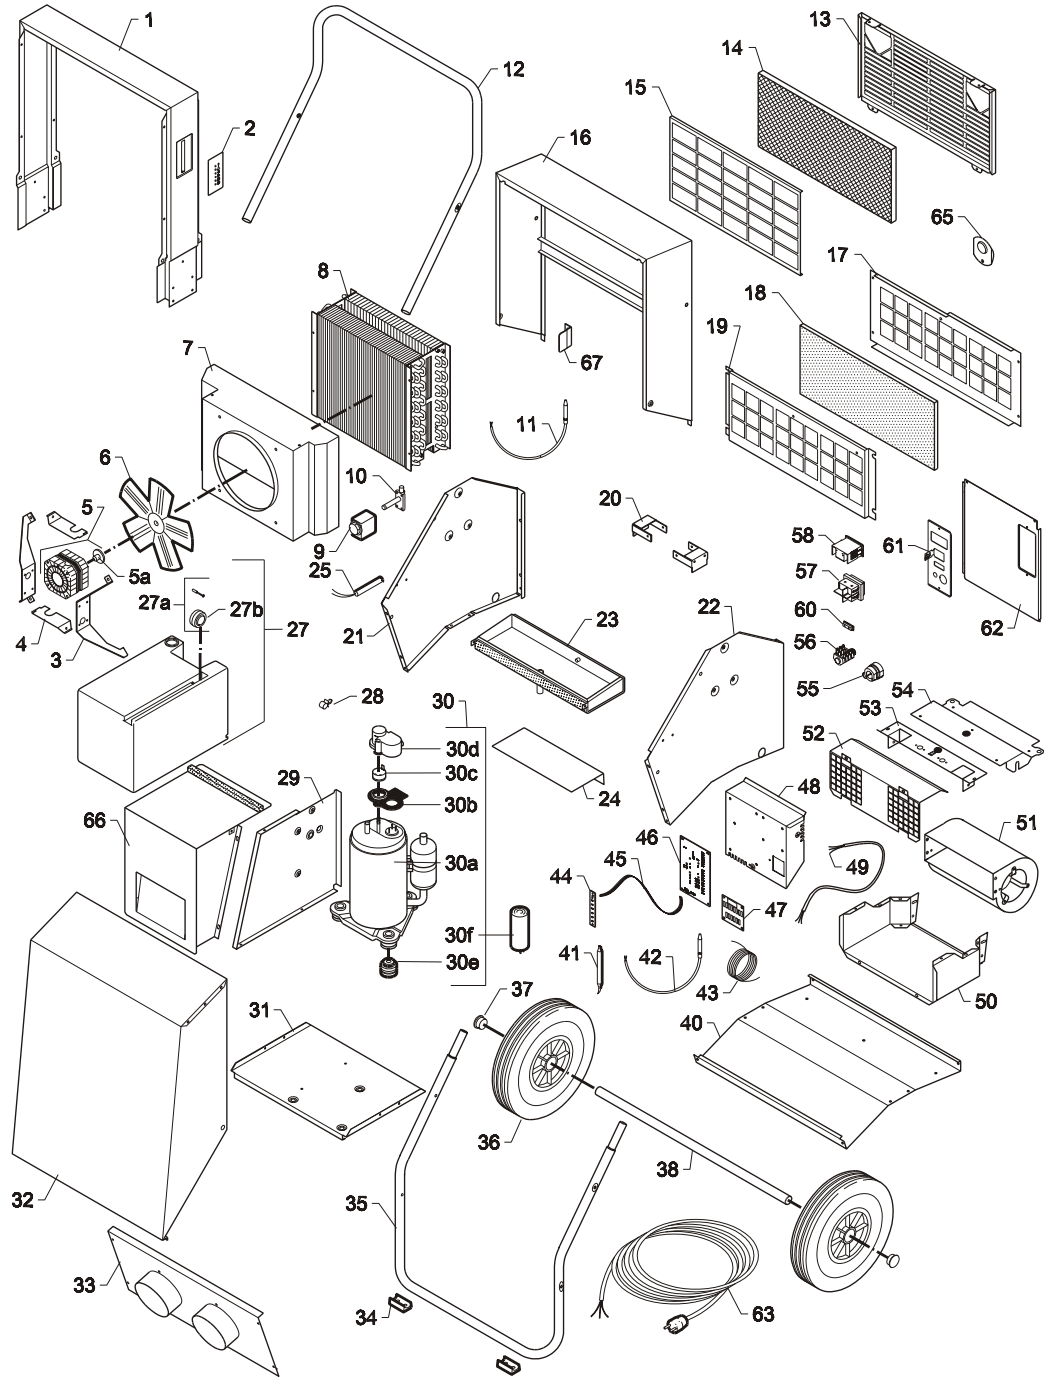

Reservevedele/Spare parts/Ersetzteile/Pièces de rechange, CDT 35 S

Illustration, CDT 35 S

Fortsettes/Continued overleaf/fortsetz/Suite à la pagesuivante/ Продолжение на след. стр.

Reservedele/Spare parts/Ersetzteile/Pièces de rechange, CDT 35 S

DA / EN

Pos.	Dantherm Nr./No.	DA Beskrivelse	EN Designation
1	084291-046	Ramme f. køleanlæg Ral 7024	Frame for cooling plant
2	517588	Label for diodeprint	Label f. operating signals
3	175538	Ventilatorbøjle m. popnut	Fan bracket
4	084072	Beslag til ventilatorbøjle	Support for fan bracket
5	532490	Ventilatormotor 11w.230v	Fan motor 11 W 230 V
5a	791410	Medbringer plast ø32/6,4	Driving plate plastic
6	532510	Ventilatorvinge plast 230 mm	Fan blade
7	084047	Ventilatorhus	Fan housing
8	600018	Kond./ford. cdt 35	Condensor and evaporator coil
9	605440	Spole for magnetventil	Coil for solenoid valve
10	605470	Magnetventil evr 3, 32f1270	Solenoid valve EVR 3, 32F1270
11	032675	Føler blå 2600 mm m/alunæse	Evaporator sensor, blue, 2600 mm
12	084288-046	Rørbøjle øverst ral 7024	Handle, upper part
13	084040-044	Filterramme	Filter frame
14	430174	Filter ppi15, sort 421x230x15	Filter
15	084042	Rist for filterramme	Grille for filter frame
16	175552-044	Kappe bag sv. cdt 35ral 7044	Rear jacket
17	084276-046	Bagplade nederstral 7024	Rear plate, bottom
18	084286	Filter for bagplade nederst	Filter for rear plate, bottom
19	084285-046	Rist for bagplade nederst ral7	Grille for rear plate, bottom
20	084253	Hyldeknægt til kompressor kons	Bracket for compressor
21	084272-046	Sideplade venstrelal 7024	Cover plate, left side
22	084273-046	Sideplade højre ral 7024	Cover plate, right side
23	175609	Drypbakke kpl.	Drip tray complete
	084015	Drypbakkeral 7024	Drip tray
	084205	Aflastningstykke sr1710	Unloading sleeve
	084078	Afstandsstk.	Distance bush
	084092	Isolering for drypbakke	Insulation for drip tray

Fortsættes/continued overleaf/fortsetzt/Suite à la page suivante/Продолжение на след. стр.