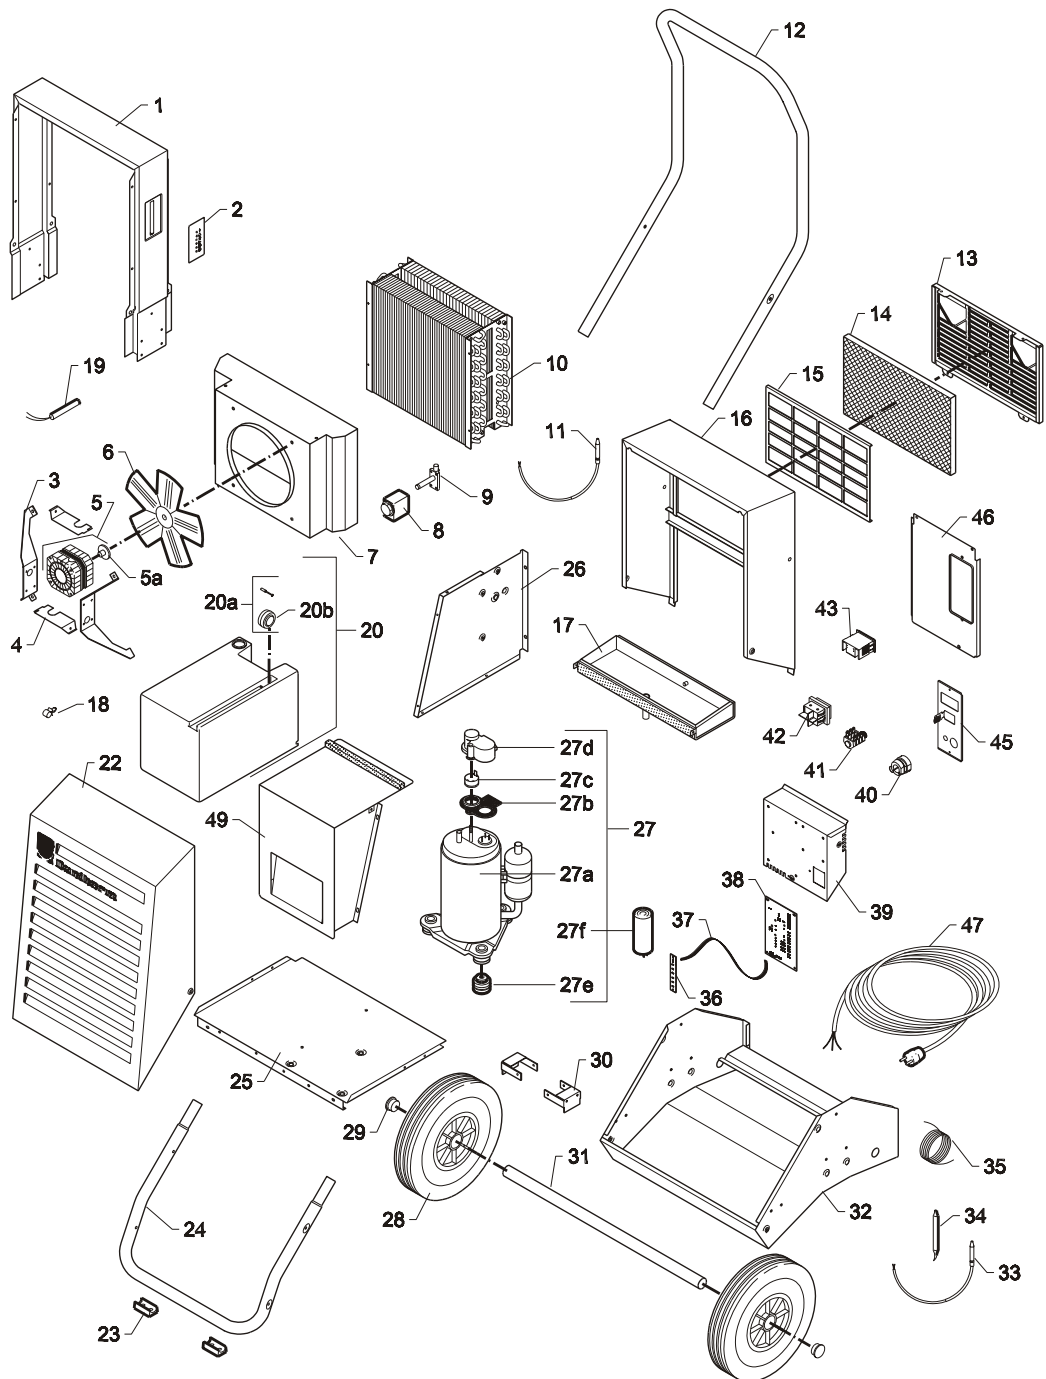

Reservedele/Spare parts/Ersetzteile/Pièces de rechange/ Запасные части, CDT 35

Illustration/
Трехмерное
изображение

Fortsettes/Continued overleaf/fortsetz/Suite à la pagesuivante/ Продолжение на след. стр.

Reservedele/Spare parts/Ersetzteile/Pièces de rechange/Запасные части, CDT 35

DA / EN

Pos.	Dantherm Nr./No.	DA Beskrivelse	EN Designation
1	084291-046	Ramme for køleanlæg	Frame for cooling plant
2	517588	Label for diodeprint	Label for operating signals
	084044	Topprofil, gældende til 26.08.99	Top profile, valid until 26.08.99
3	175538	Ventilatorbøjle	Fan bracket
4	084072	Beslag til ventilatorbøjle	Support for fan bracket
5	532490	Ventilatormotor	Fan motor
5a	791410	Medbringerskive Ø32/6,4 til C.E. set 5-11-16 W	Driving plate Ø32/6,4 for C.E. set 5-11-16 W
6	532510	Ventilatorvinge	Fan blade
7	084047	Ventilatorhus	Fan housing
8	605440	Spole til magnetventil	Coil for solenoid valve
9	605470	Magnetventil	Solenoid valve
10	600018	Kondensator- og fordamperflade	Condensor and evaporator coil
11	517802	Fordamperføler	Evaporator sensor
12	084269	Bøjle, øverste del	Handle, upper part
13	084040-044	Filterramme	Filter frame
14	430174	Filter	Filter
15	084042	Rist til filterramme	Grille for filter frame
16	175552-044	Bagkappe	Rear jacket
17	175701	Drypbakke, komplet	Drip tray, complete
	084205	Aflastningstykke - for aggregater købt før den 1.5.2002	Relief nipple - for units bought before 1.5.2002
	084078	Afstandsstykke	Spacer - for units bought before 1.5.2002
	562361	Børsteliste	Brush
	175702	Drypbakke kit for CDT 35	Drip Tray for CDT 35 - bought before 1.5.200
18	524070	Plastkabelholder	Plastics cable bearer
19	514970	Vandstop føler	Water stop sensor
20	175533	Vandbeholder, komplet	Water container, complete
20a	038360	Svømmer med stop	Float with stop
20b	175537	Svømmer	Float

Fortsættes/continued overleaf/fortsetzt/Suite à la page suivante/Продолжение на след. стр.