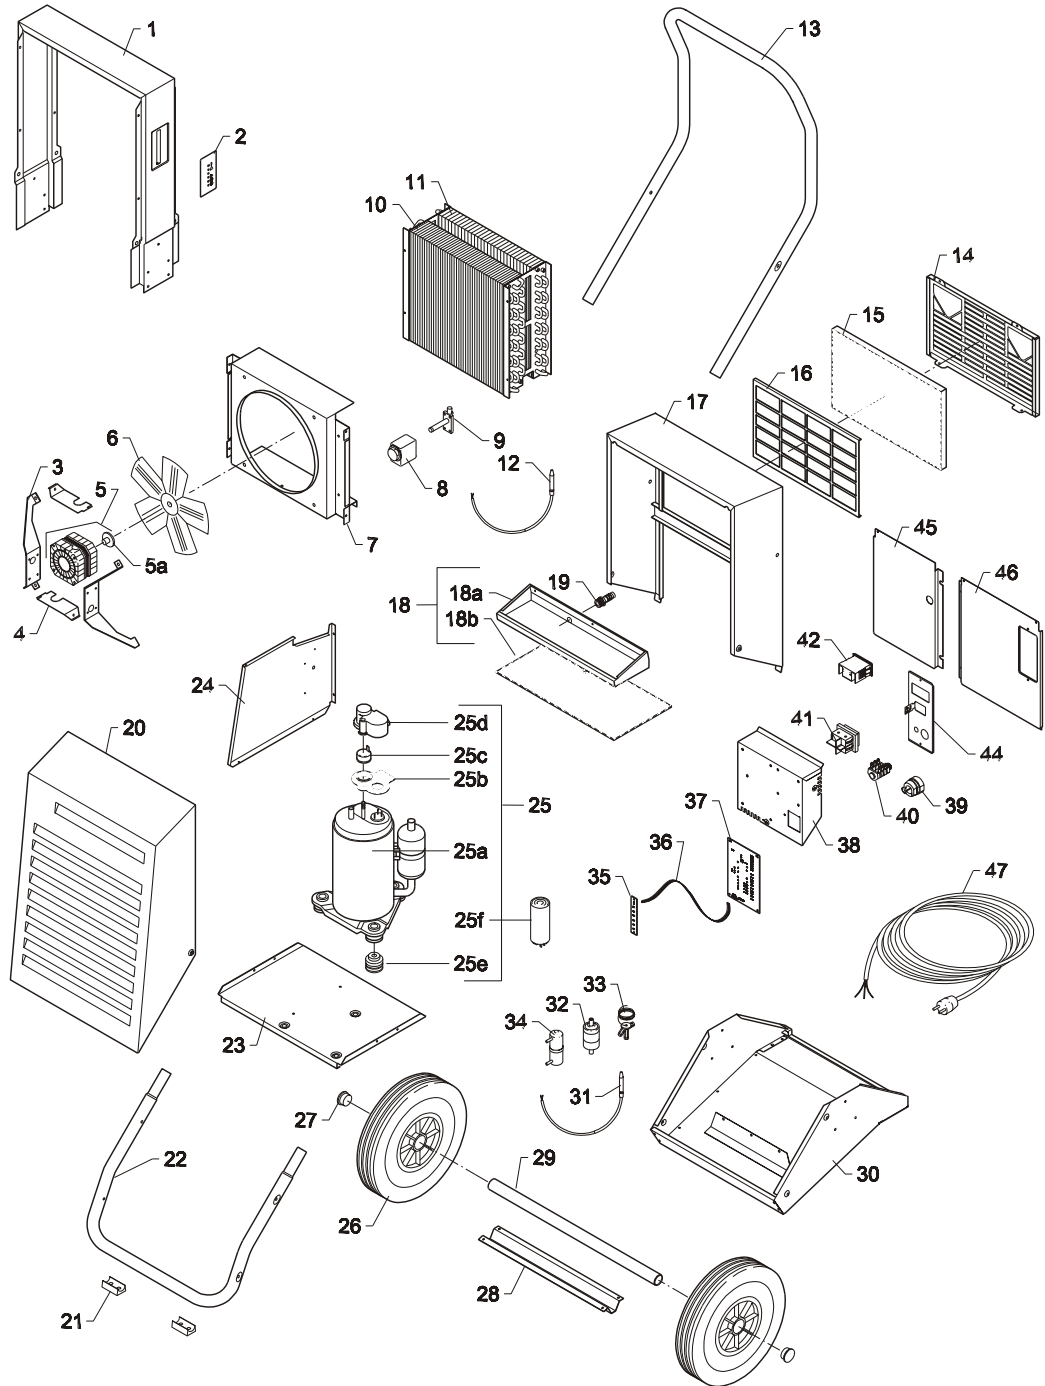

Reservedele/Spare parts/Ersetzteile/Pièces de rechange, CDT 85

Illustration, CDT 85

Fortsettes/Continued overleaf/fortsetz/Suite à la pagesuivante/ Продолжение на след. стр.

Reservedele/Spare parts/Ersetzteile/Pièces de rechange, CDT 85

DA / EN

Pos.	Dantherm Nr./No.	DA Beskrivelse	EN Designation
1	084293-046	Ramme for køleanlæg	Frame for cooling plant
2	517589	Label til diodeprint	Label for operating signals
	084071	Topprofil, gældende til 26.08.99	Top profile, valid until 26.08.99
3	175532	Ventilatorbøjle	Fan bracket
4	084072	Beslag til ventilatorbøjle	Support for fan bracket
5	532571	Ventilatormotor	Fan motor
5a	791421	Medbringerskive Ø32/6,4 til C.E. set 5-11-16 W	Driving plate Ø32/6,4 for C.E. set 5-11-16 W
6	084175	Ventilatorvinge	Fan blade
7	084059	Ventilatorhus	Fan housing
8	605510	Spole til magnetventil	Coil for solenoid valve
9	605570	Magnetventil	Solenoid valve
10	600016	Kondensator	Condensor
11	600017	Fordamper	Evaporator
12	032675	Fordamperføler, blå	Evaporator sensor, blue
13	084289	Bøjle, øverste del	Handle, upper part
14	084060	Filterramme	Filter frame
15	430177	Filter	Filter
16	084062	Rist til filterramme	Grille for filter frame
17	175554	Bagkappe	Rear jacket
	175608	Drypbakke, komplet - gældende til ca. 17.11.99	Drip tray, complete - valid until about 17.11.99
	175545	Drypbakke, svejst - gældende til ca. 17.11.99, rev. 1	Drip tray, welded - valid until about 17.11.99, rev. 1
	084095	Drypbakkeisolering til 175545	Insulation for drip tray 175545
18	175638	Drypbakke, komplet - gældende fra ca. 17.11.99, rev. 2	Drip tray, complete - valid from about 17.11.99, rev. 2
18a	175527	Drypbakke, gældende fra ca. 17.11.99, rev. 2	Drip tray, valid from about 17.11.99, rev. 2
18b	084159	Drypbakkeisolering, gældende fra ca. 17.11.99, rev. 2	Insulation for drip tray, valid from about 17.11.99, rev. 2

Fortsættes/continued overleaf/fortsetzt/Suite à la page suivante/Продолжение на след. стр.